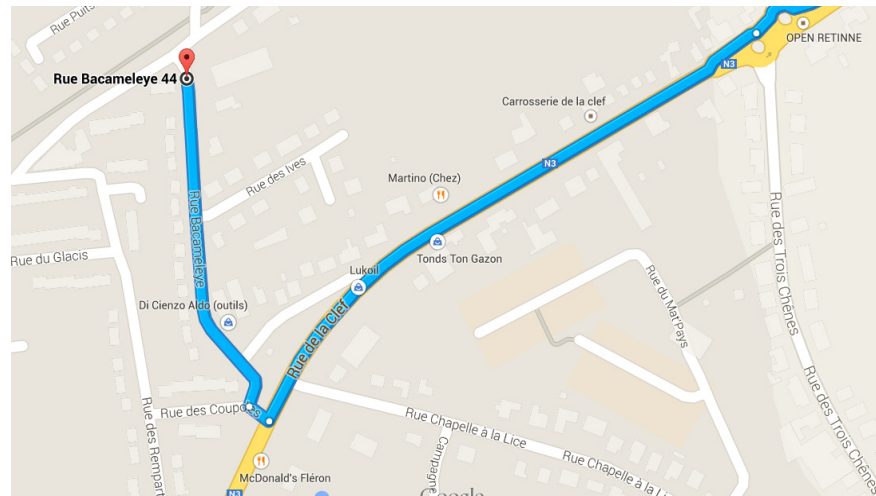

Routebeschrijving Fléron

Adres

 **INOVIM**

 **Rue Bacameleye 44**

 **4620 Fléron**

 **Algemeen nummer: +32 (0) 53 60 69 50**

Locatie

Vestiging Fléron

3

Komende vanuit Brussel

- Volg E40/A3 richting Luik/Aachen – neem afrit Blegny – volg N604 naar Champs de Tignée – rechts afslaan op kruispunt met N3/rue Paul dAndrimont – blijven volgen (rue Arsène Falla en Rue de la Clef – richting Mc Donald's) – rechts afslaan naar Rue des Coupôles en rechts afslaan Rue Bacameleye

Komende vanuit Namen

- Volg E42/A3 richting Luik/Aachen – neem afrit Blegny – volg N604 naar Champs de Tignée – rechts afslaan op kruispunt met N3/rue Paul dAndrimont – blijven volgen (rue Arsène Falla en Rue de la Clef – richting Mc Donald's) – rechts afslaan naar Rue des Coupôles en rechts afslaan Rue Bacameleye

Komende vanuit Bastogne

- Volg E25 richting Luik/Aachen – neem afrit Esneux – volg N674 richting Beaufays – rechts afslaan op kruispunt met N62/Thier des Forges – sla linksaf naar N673/Ry de Mosbeux – N673 blijven volgen tot kruispunt N61 – sla linksaf en volg tot rotonde – neem eerste afrit en volg N673 – N673 blijven richting Luik – aan rotonde afslaan naar N3 nemen (richting Mc Donald's) – links afslaan naar Rue des Coupoles en rechts afslaan Rue Bacameleye.