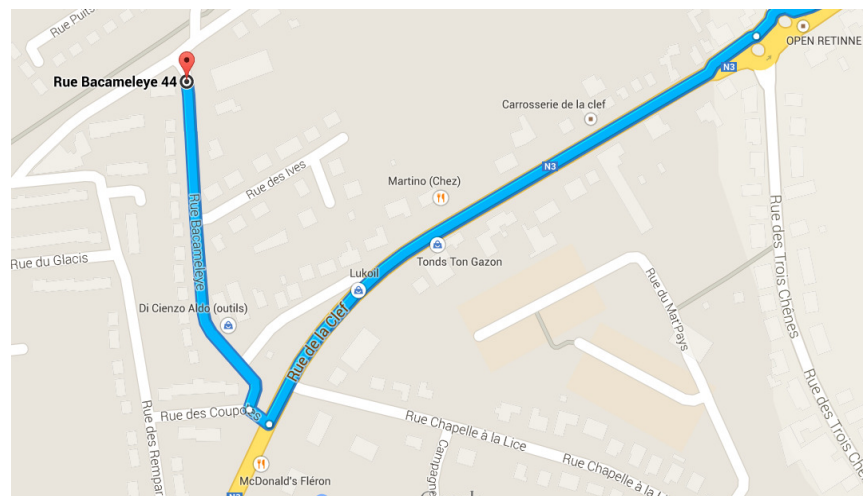

Routebeschrijving Fléron

Adres

 **INOVIM**

 **Rue Bacameleye 44**

 **4620 Fléron**

 **Algemeen nummer: +32 (0) 53 60 69 50**

Locatie

Vestiging Fléron

3

Komende vanuit Brussel

- Volg E40/A3 richting Luik/Aachen – neem afrit Blegny – volg N604 naar Champs de Tignée – rechts afslaan op kruispunt met N3/rue Paul dAndrimont – blijven volgen (rue Arsène Falla en Rue de la Clef – richting Mc Donald's) – rechts afslaan naar Rue des Coupôles en rechts afslaan Rue Bacameleye

Komende vanuit Namen

- Volg E42/A3 richting Luik/Aachen – neem afrit Blegny – volg N604 naar Champs de Tignée – rechts afslaan op kruispunt met N3/rue Paul dAndrimont – blijven volgen (rue Arsène Falla en Rue de la Clef – richting Mc Donald's) – rechts afslaan naar Rue des Coupôles en rechts afslaan Rue Bacameleye

Komende vanuit Bastogne

- Volg E25 richting Luik/Aachen – neem afrit Esneux – volg N674 richting Beaufays – rechts afslaan op kruispunt met N62/Thier des Forges – sla linksaf naar N673/Ry de Mosbeux – N673 blijven volgen tot kruispunt N61 – sla linksaf en volg tot rotonde – neem eerste afrit en volg N673 – N673 blijven richting Luik – aan rotonde afslaan naar N3 nemen (richting Mc Donald's) – links afslaan naar Rue des Coupoles en rechts afslaan Rue Bacameleye.