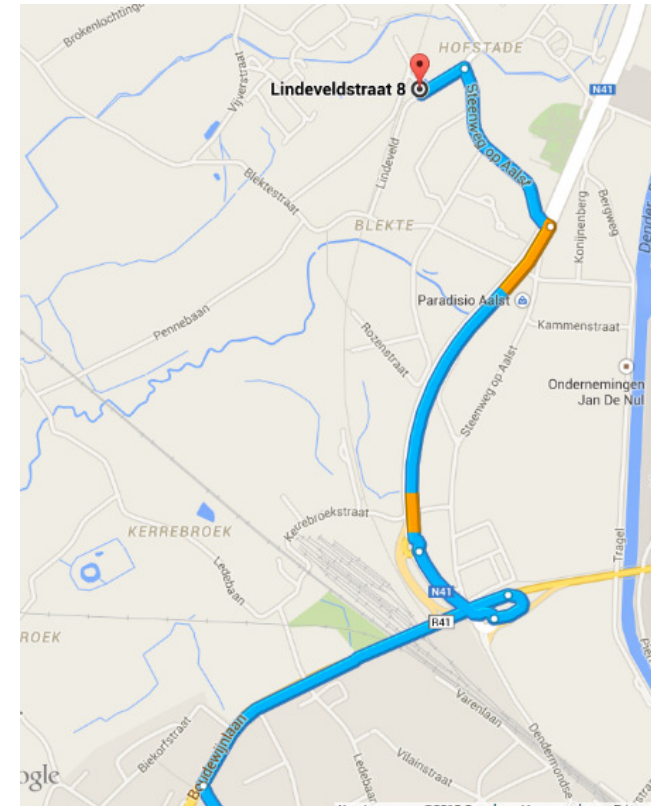

Routebeschrijving Hofstade

Adres

 INOVIM

 Lindeveldstraat 8

 9308 Hofstade – Aalst

 Algemeen nummer: +32 (0) 53 60 69 50

Locatie

hoofdzetel

3

Komende vanuit Gent

- Neem E40 richting Brussel, afrit Erpe-Mere, naar links richting Aalst (N46a - Oudenaardsesteenweg) tot aan kruispunt N9/Gentsesteenweg, aan kruispunt naar rechts tot aan volgende verkeerslichten, naar links (Boudewijnlaan) en blijven volgen tot op viaduct – op viaduct eerste afrit nemen – op rotonde eerste afrit nemen tot volgende rotonde - terug eerste afrit en volgen tot de tweede verkeerslichten - naar links en derde straat naar links.

Komende vanuit Brussel

- Neem E40 richting Gent/kust – afrit 19 (Aalst) en volg richting Dendermonde - blijven volgen (vijf verkeerslichten) tot op viaduct – op viaduct eerste afrit nemen – op rotonde eerste afrit nemen tot volgende rotonde - terug eerste afrit en volgen tot de tweede verkeerslichten - naar links en derde straat naar links.

Komende vanuit Antwerpen

- Neem E17 richting Gent/Kortrijk – afrit 12 Lokeren – naar links richting Dendermonde/Zelde/N47 – in Dendermonde rechts afslaan (Noordlaan/N406) – blijf N406 volgen richting Aalst tot aan verkeerslichten in Hofstade - naar rechts en derde straat naar links.